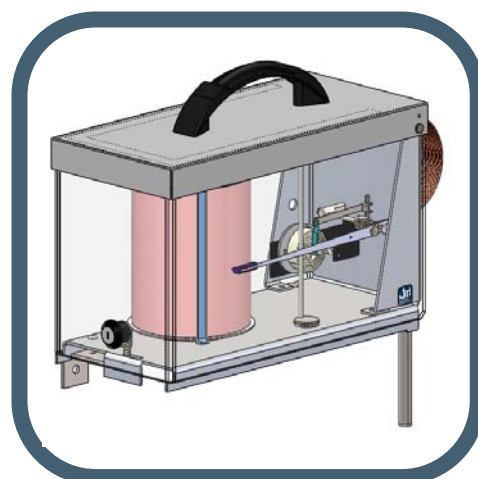

Visiotambour Thermomètre distant

Enregistreur de température à tambour distant

Caractéristiques

- Mesure et enregistre la température
- Exactitude : +/-1°C.
- Fonctionne avec un mouvement d'horlogerie mécanique (1 tour en 24h et 7 jours), ou quartz à pile (1 tour en 24h et 7 jours).
- Est équipé d'un capot en tôle et d'un socle en alliage léger recouverts d'une peinture Epoxy, d'une serrure de sûreté et d'un dispositif inviolable de remise au point.
- Est livré avec 100 diagrammes, une plume et une pile (1.5V pour les mouvements quartz).
- Dimensions : 285 mm x 184 mm x 135 mm.

Photo non contractuelle

Références produit

Visiotambour Thermo distant, 3 à 15m capillaire, 24h/7j, configurable

10203

Références diagrammes

Etendu de mesure	24h	7jours
-20 +50°C	-	00425
-30 +30°C	-	00362
0 +75°C	00444	00370
0 +120°C	00394	00321
-10 +60°C	-	09383